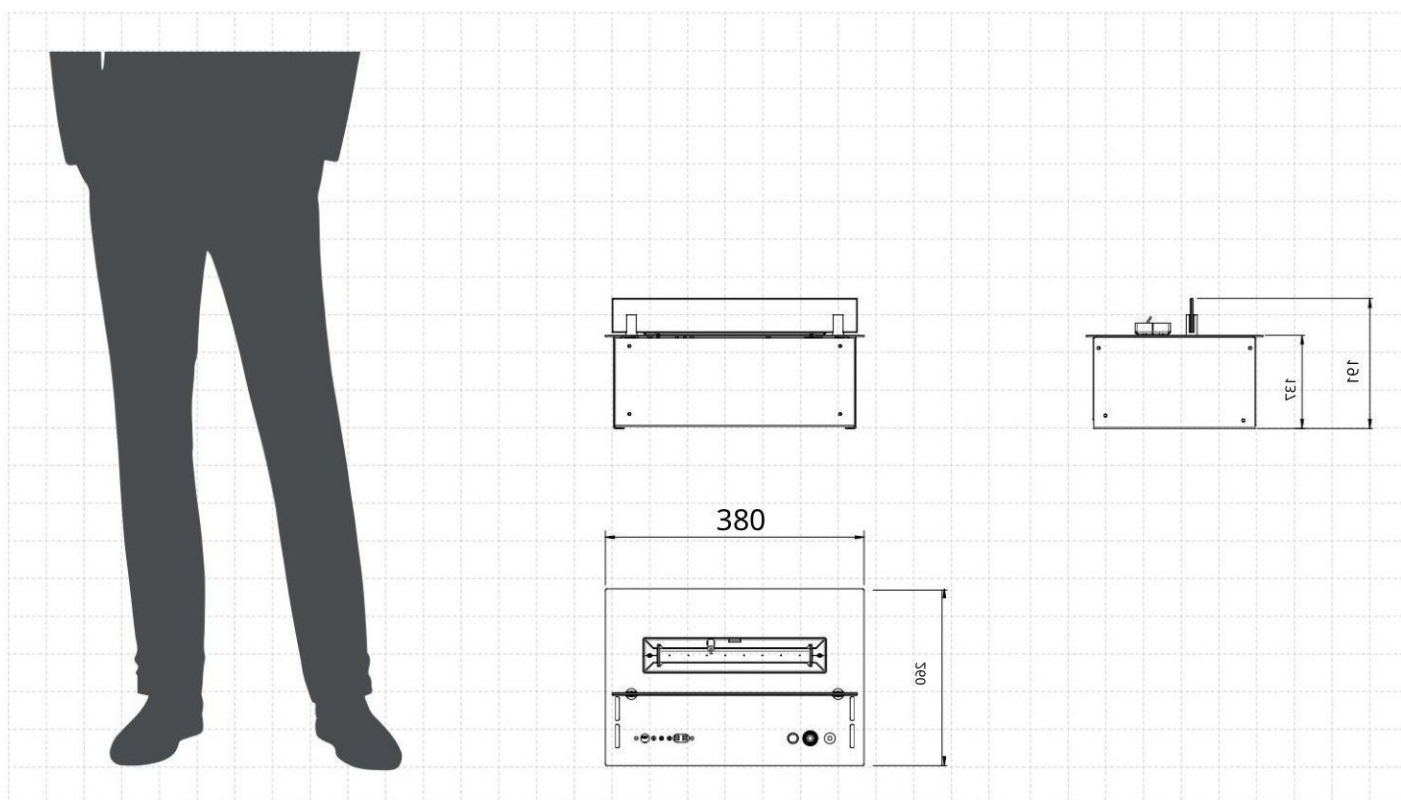

Sense Burner

Kapacita palivové nádrže	1,3 l
Maximální doba hoření	4,5 hodiny
Maximální tepelný výkon	2,5 kW
Minimální kubatura místnosti	25 m³
Regulace výšky plamene	2 etapy
Hmotnost	10,0 kg
Typ paliva	bioetanol 95 - 96,6 %
Kouřovod	není požadováno
Rychlost výměny vzduchu	1 objem prostoru za hodinu
Zdroj napájení	230 V
Dokončit	černý práškový lak
Materiály	ocel, pozinkovaná ocel, tvrzené sklo
aplikace	pouze pro vnitřní použití

MOŽNOSTI OVLÁDÁNÍ

zahrnuta

VOLITELNĚ ROŠT A KLÁNA

Dodejte hořáku nádech tradičního vzhledu pomocí volitelného ozdobného roštu

Všechny specifikace a data produktu se mohou změnit bez upozornění a jsou považovány za přesné k datu tohoto dokumentu. Planika Sp. z oo, její přidružené společnosti, zástupci a zaměstnanci a všechny osoby jednající jejím jménem (společně „ Planika Sp. z oo“) se zřikají jakékoli a veškeré odpovědnosti za jakékoli chyby, nepřesnosti nebo neúplnosti obsažené v jakémkoli dokumentu nebo v jakékoli další zveřejnění týkající se jakéhokoli produktu. V maximálním rozsahu povoleném platnými právními předpisy Planika Sp. z oo se zřiká jakékoli odpovědnosti vyplývající z aplikace nebo použití jakéhokoli produktu. Tento dokument nerozšiřuje ani jinak neupravuje Planika Sp. z oo nákupní podmínky, včetně, ale nikoli výhradně, záruky v nich vyjádřené. Tímto dokumentem ani žádným jednáním společnosti Planika Sp. z oo. Zákazníci používající nebo prodávající Planika Sp. z oo, které nejsou výslovně určeny pro použití v takových aplikacích, tak činí zcela na vlastní riziko a souhlasí s tím, že plně odškodní Planika Sp. z oo za jakékoli škody vzniklé nebo vyplývající z takového použití nebo prodeje. Obrázky jsou pouze orientační.